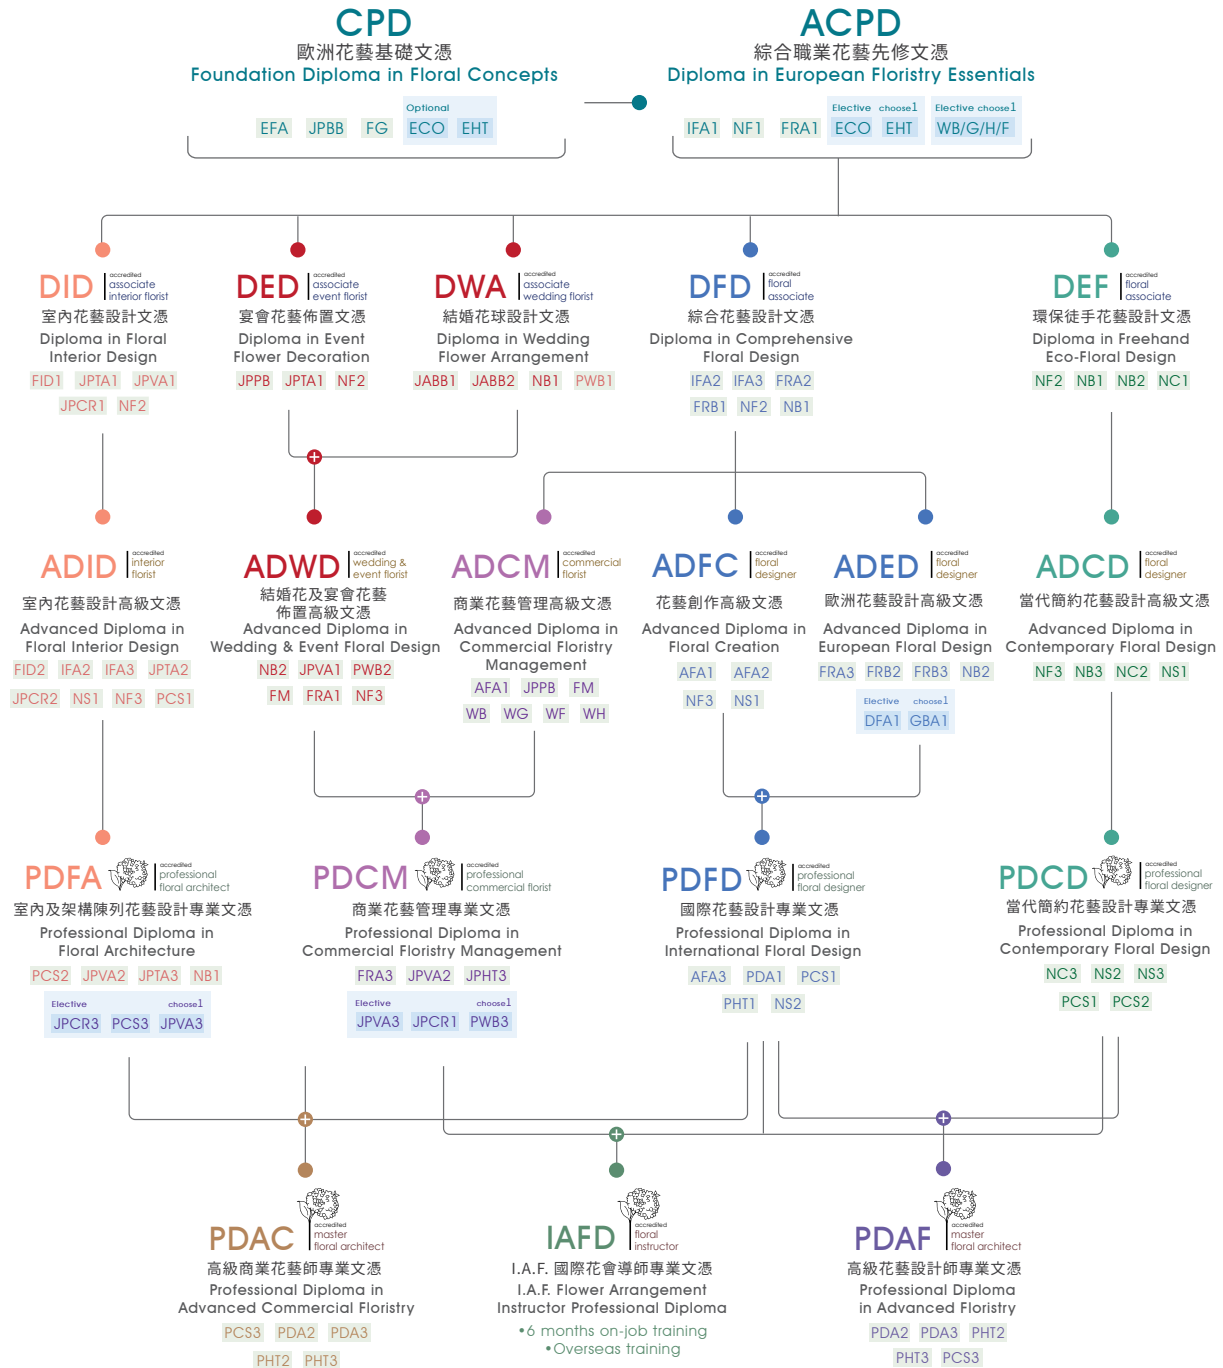

潮流興趣工作坊

			報讀1項課程	2項課程-9折 3項課程-88折	花材費
IK	日式花藝	[10課 x 3級] 20款設計/級	\$13,880	\$12,492	\$600/2款
JF	兒童及少年花藝興趣工作坊	[8課 x 3級]	\$7,880	\$7,092	\$400/課
JFP	親子實用花藝工作坊	[8課 x 3級]	\$10,880	\$9,792	\$400/課
PF	創意保鮮花工作坊	[12課 x 3級]	\$10,880	\$9,792	\$580/課
BT	玻璃盆景設計工作坊	[8課 x 3級]	\$10,880	\$9,792	\$500/課
GW	創意禮物包裝設計	[12課 x 3級]	\$10,880	\$9,792	\$500/課
PET	創意動物及立體小品花藝造型工作坊	[12課 x 3級]	\$17,880	\$16,092	\$680/課

 特別推介  為預備投身花藝相關行業先修  環保花藝

備註

- 費用以港元計算；新生報名費 HK\$100
- 報讀多項課程可在2年內分期開課
- 已開始的課程必須1年內完成
- 請於報名前自行查詢各課程所需要的用具雜費。學費不包括花材費
- 因應入口花價波動，本校保留隨時調整花材費的權利。預繳全期花材費而即時開課的將不受影響。但如延誤課程合共超過4個月的，則須繳付餘下課堂材料費的差額。節日額外設計不包括在課程內，學費免收，自由參與，學生只須繳交額外花材費，但因節日需求花材費會略為調整
- 因季節用花不同，網頁及傳單內圖片只供參考
- 學費不包括證書/文憑費，自由申請。CPD包括3科證書及一項基礎文憑。每科每級證書及文憑費用為HK\$1,000
- 本校提供廣東話、英語或普通話授課
- 個別教授常規班課程須額外加繳原價學費的一倍；親子形式學費加學費原價的50% [12歲或以下]
- 團體工作坊或自行組班學費請向本校查詢
- 本校保留隨時更改或取消各項優惠之權利

Accreditation

可根據個人興趣及花藝事業取向，選擇以下不同增值認證途徑

Please select the skill advancement & accreditation pathway according to your interest and career development plan.

Advanced

荷蘭證書/文憑 - I.A.F. 國際花會 Per Benjamin 荷蘭海牙美術博物館認證
以下課程適合具備西式插花基礎 [EFA] 並希望學習不同風格之學員

I.A.F. Per Benjamin Certificate / Diploma accredited by Kunstmuseum Den Haag, the Netherlands
Suitable for students with basic western flower arrangement knowledge EFA,
aiming to learn different design styles & new skills