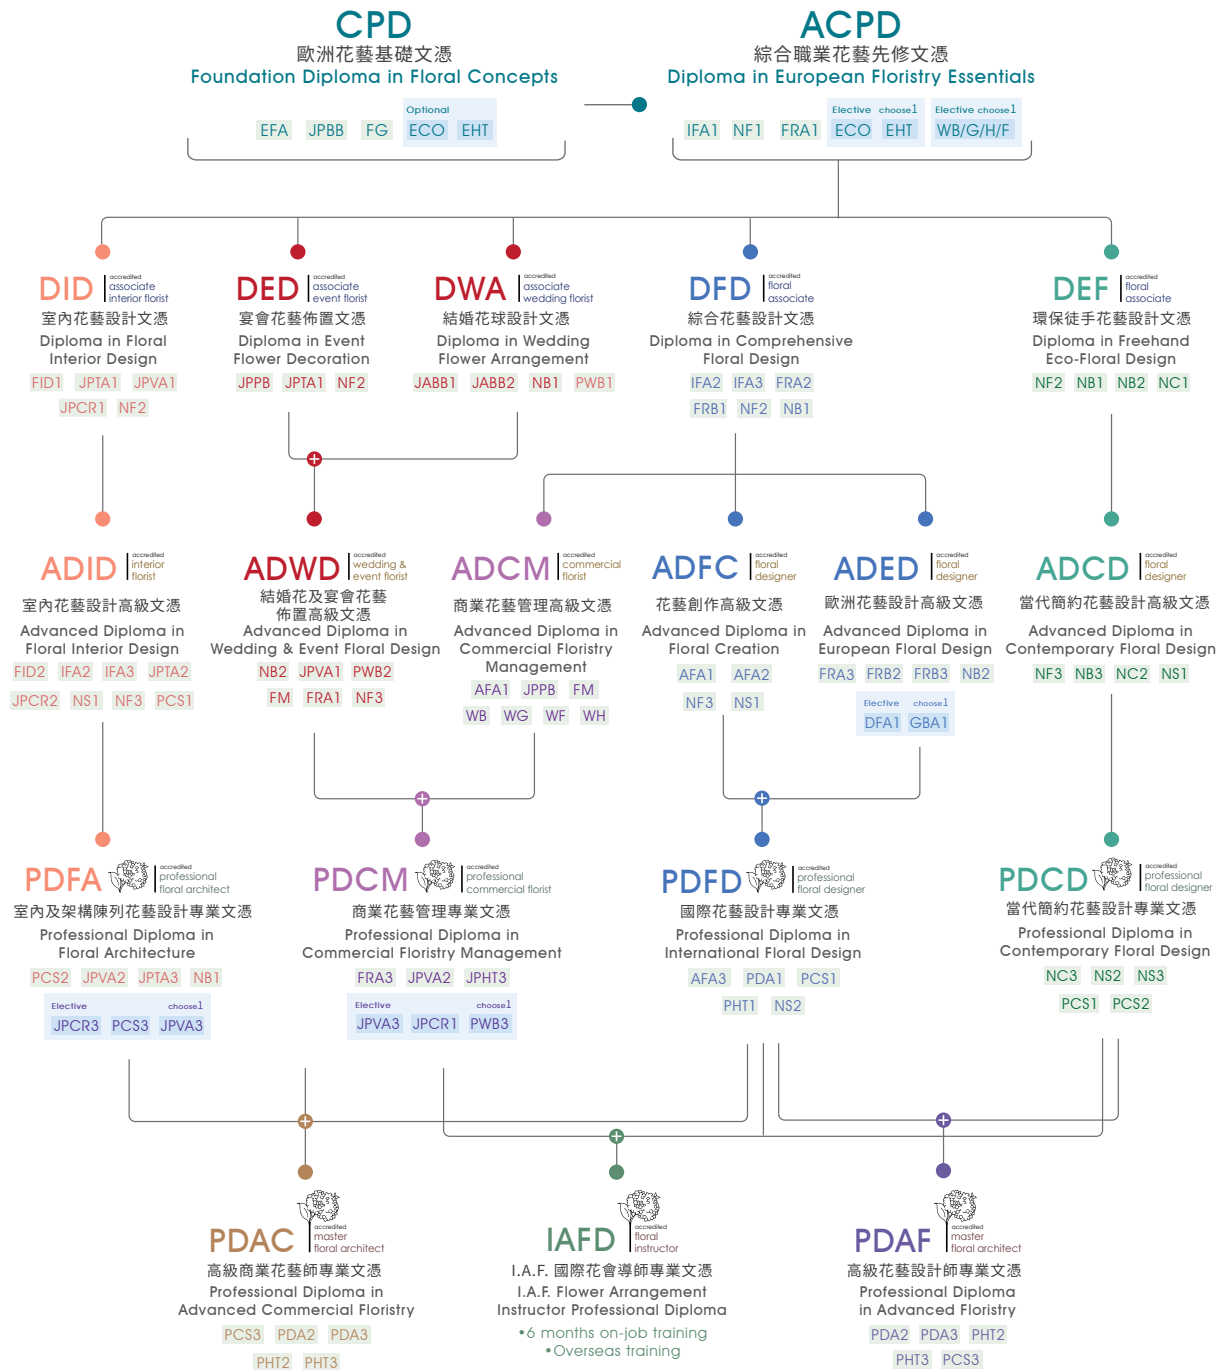

初學精選課程 | 興趣班及職業先修

		報讀1項課程	2項課程-9折 3項課程-88折	花材費(平均每課) *備註3*	
EFA	歐洲花藝設計 🍷👍	[16課]	\$12,880	\$11,592 85折 \$10,948	\$460/課
JPBB	結婚花球設計 [JANE PACKER LONDON] 🍷👍	[16課]	\$12,880	\$11,592 85折 \$10,948	\$500/課
FG	花束及花禮品包裝設計 🍷👍	[16課]	\$12,880	\$11,592 85折 \$10,948	\$500/課
CPD	歐洲花藝基礎文憑 🍷👍 [EFA + JPBB + FG]	[初級48設計]	\$38,640	\$32,844 85折	如上
ECO	環保徒手花藝技巧 (不用花泥) 🌱👍	[12課]	\$11,880	\$10,692 CPD同步優惠 \$10,098	\$580/課
EHT	環保手扎花束技巧 🌱👍	[12課]	\$11,880	\$10,692 CPD同步優惠 \$10,098	\$580/課
FM	花店創業管理(實體/線上) 🍷👍	每個單元5課 x 約1.5小時 [20節]	\$12,280	\$11,052 7折 \$8,596	N/A
	文憑課程-報讀3個單元 [FM1 + FM2 + FM3] 15課 x 約1.5小時 [60節]		\$36,840	\$25,788 網上上課 7折	\$31,314 在校上課 85折
初學興趣班特別優惠 (以下任選3項): [EFA + ECO / EHT + 自選任何 1 項課程] (可同步或逐項開課)				學費85折	[學費及花材費] 請參閱有關 課程欄目

短期工作坊 | 特色初學課程

		報讀1項課程	2項課程-9折 3項課程-88折	花材費(平均每課) *備註3*	
WB	花店潮流花束包裝設計 🍷	[8課]	\$9,880	\$8,892	\$600/課
WG	特色開張花籃製作 🍷	[8課]	\$9,880	\$8,892	\$680/課
WH	節日洋酒糖果禮籃包裝設計	[8課]	\$9,880	\$8,892	\$600/課
WF	中西式商業殯儀及靈堂佈置設計	[初級10課] 15款設計	\$15,880	\$14,292	\$600/款

潮流興趣工作坊

		報讀1項課程	2項課程-9折 3項課程-88折	花材費(平均每課) *備註3*	
IK	日式花藝	[10課 x 3級] 20款設計/級	\$14,880	\$13,392	\$680/2款
JF	兒童及少年花藝興趣工作坊	[8課 x 3級]	\$8,880	\$7,992	\$500/課
JFP	親子實用花藝工作坊	[8課 x 3級]	\$12,880	\$11,592	\$500/課
PF	創意保鮮花工作坊	[12課 x 3級]	\$14,880	\$13,392	\$600/課
BT	玻璃盆景設計工作坊	[8課 x 3級]	\$12,880	\$11,592	\$600/課
GW	創意禮物包裝設計	[12課 x 3級]	\$12,880	\$11,592	\$600/課
PET	創意動物及立體小品花藝造型工作坊	[12課 x 3級]	\$18,880	\$16,992	\$680/課

Accreditation

可根據個人興趣及花藝事業取向，選擇以下不同增值認證途徑

Please select the skill advancement & accreditation pathway according to your interest and career development plan.

Advanced

荷蘭證書/文憑 - I.A.F. 國際花會 Per Benjamin 荷蘭海牙美術博物館認證